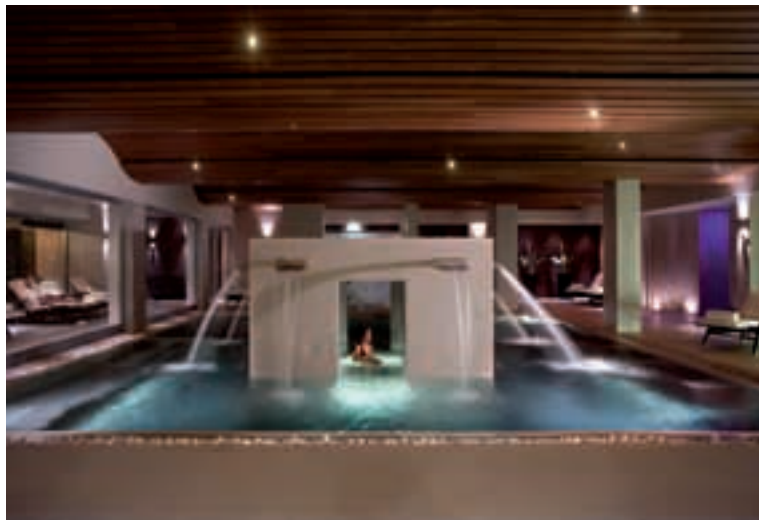

ATAHOTEL VILLA PAMPHILI

Situato in un'area residenziale, a pochi passi dal parco di Villa Doria Pamphili, l'Atahotel Villa Pamphili si trova nei pressi del Vaticano, la posizione strategica dell'Hotel ed i servizi offerti lo rendono luogo ideale per soggiorni d'affari, ma anche di puro relax. L'offerta è arricchita da una palestra attrezzata TechnoGym, da una piscina semi-olimpionica, da un ristorante che affaccia sulle ampie e verdi terrazze e da un bar che propone gustosi cocktail e piacevole musica.

Di prossima apertura un prestigioso Centro Benessere che renderà i soggiorni all'Atahotel Villa Pamphili ancora più speciali. Il Centro si sviluppa su una superficie di 750mq creando un percorso di purificazione e benessere in tre ambienti, la fitness room, la zona massaggi e la SPA.

Un ambiente elegante ed esclusivo accoglierà gli ospiti in un'oasi di relax .

Ogni esigenza potrà essere soddisfatta attraverso i numerosi trattamenti proposti nelle ben sette salette di cui una matrimoniale. Nella zona SPA saranno disponibili tutti i servizi wellness : il bagno turco, la sauna tradizionale e la bio-sauna, una speciale vasca idro con otto postazioni per massaggi cervicali a getti d'acqua regolabili e indipendenti, una zona per il nuoto controcorrente. Le Docce Emozionali, poi, rinfrescheranno il corpo, la cromoterapia, con luci attentamente studiate e l'aroma terapia, veri toccasana per i sensi, doneranno benefico piacere.

Intorno alla piscina si sviluppa la zona relax con accoglienti lettini e una temperatura di circa 30° per un prolungato effetto benessere. A disposizione degli ospiti, un'area dove poter sorseggiare una calda tisana od assaporare frutta fresca, dove il cliente potrà completare il suo percorso benessere.